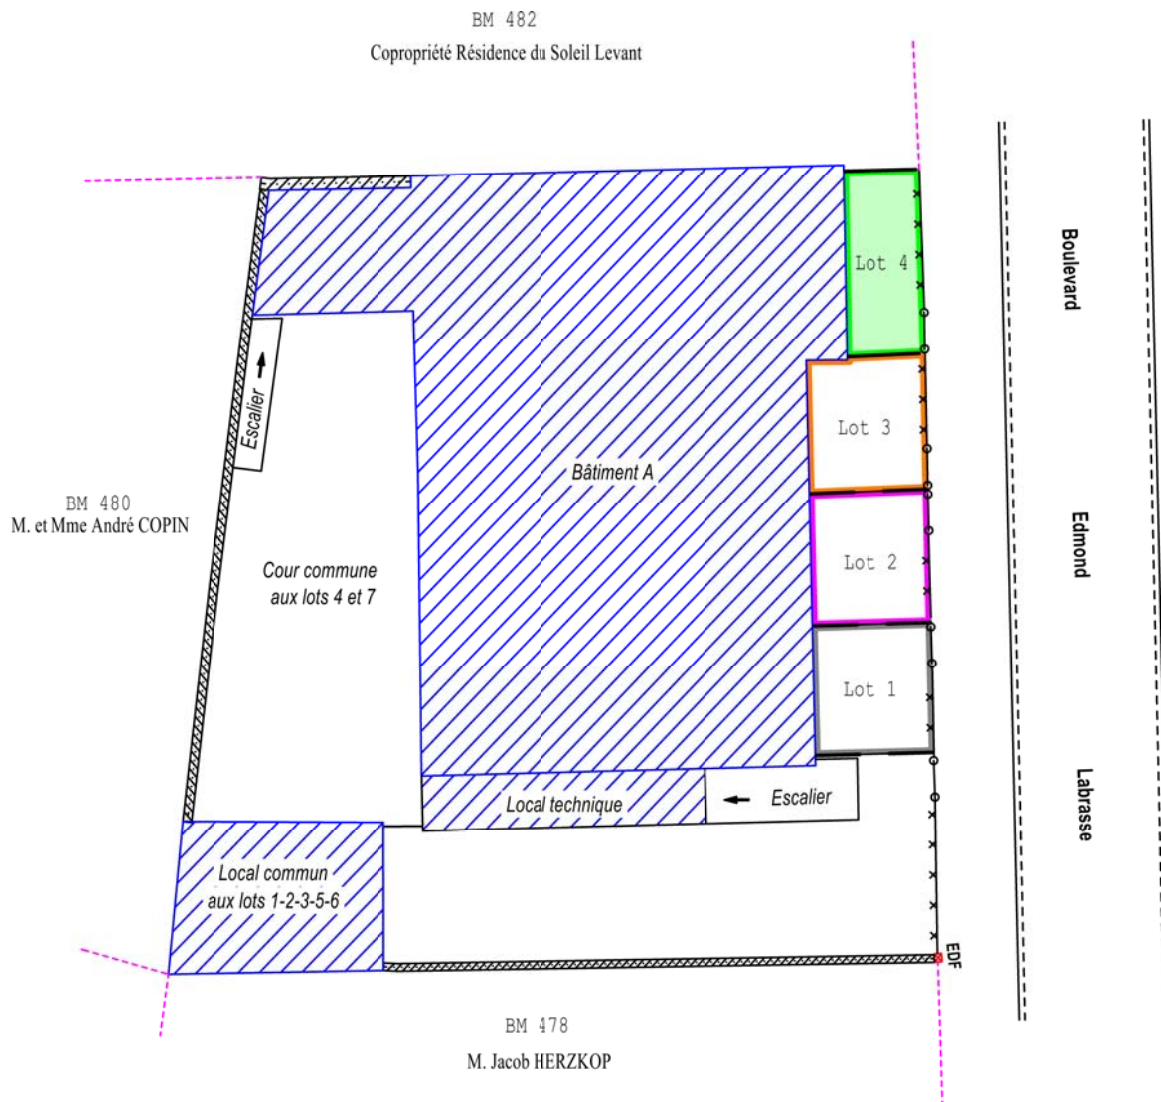

Commune de CUCQ - STELLA PLAGE

Copropriété L'ESCALE

1941 Boulevard Edmond Labrasse - cadastré BM 479

PLAN DE MASSE

Echelle : 1/200

Dossier n° 6603 - Date : 14 Octobre 2009

Plan dressé par Jean-Marc CABON - Géomètre à Montreuil sur Mer, Fruges et Hesdin